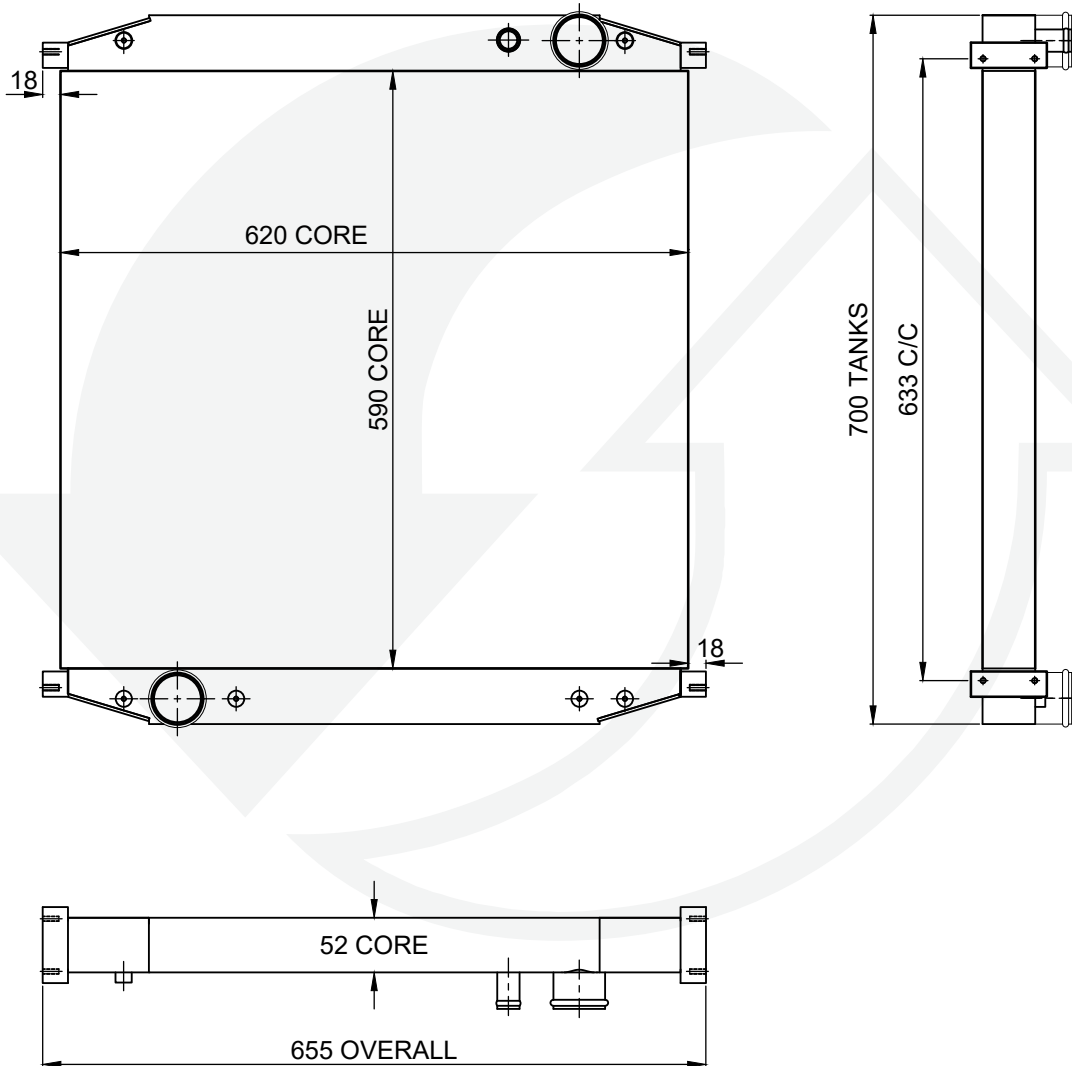

PART NUMBER: RAD1030KOM1COM

590 MAN CLA RANGE VI

PART NUMBER: RAD590MAN1COM

690 MAN CLA V2

PART NUMBER: RAD690MAN1COM

710 MAN LE280 TGM RANGE

PART NUMBER: RAD710MAN1COM

NEW HOLLAND