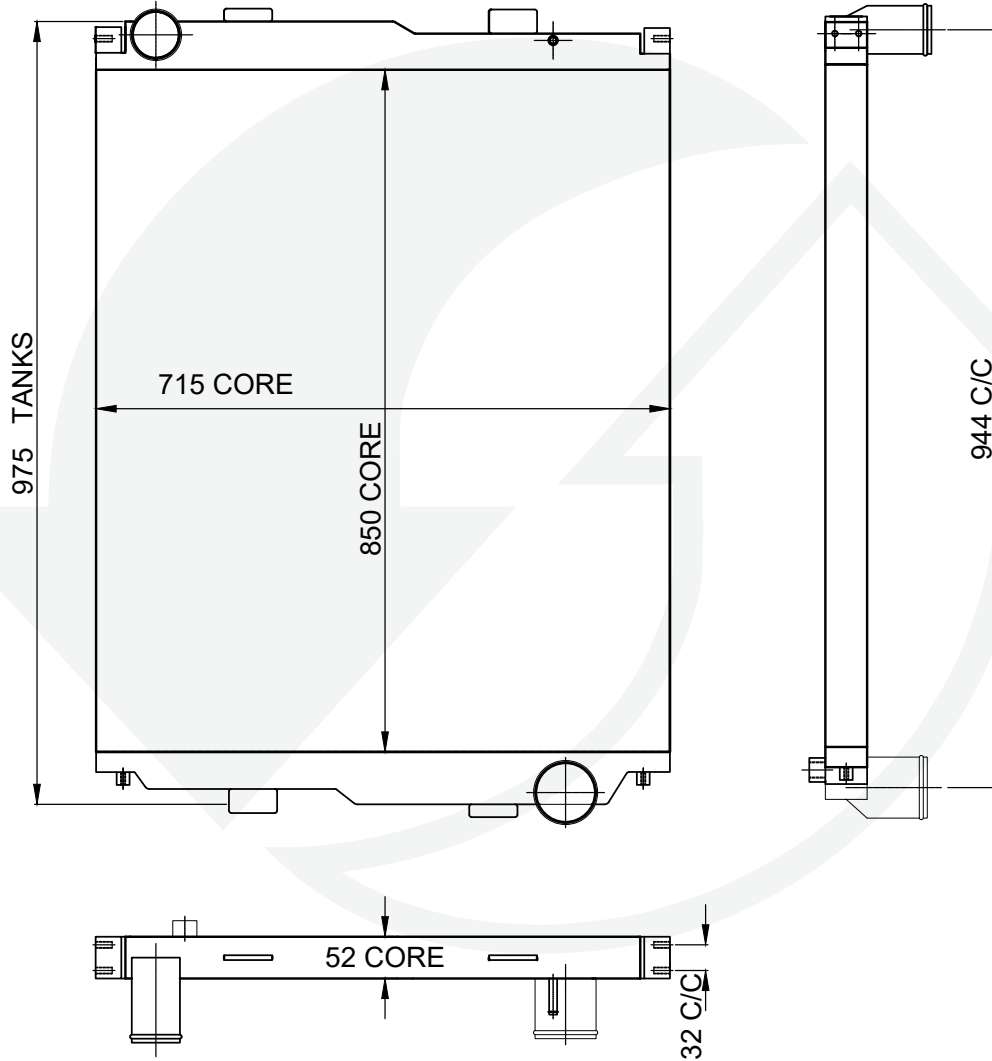

NISSAN UD440

PART NUMBER: RAD850NIS1COM