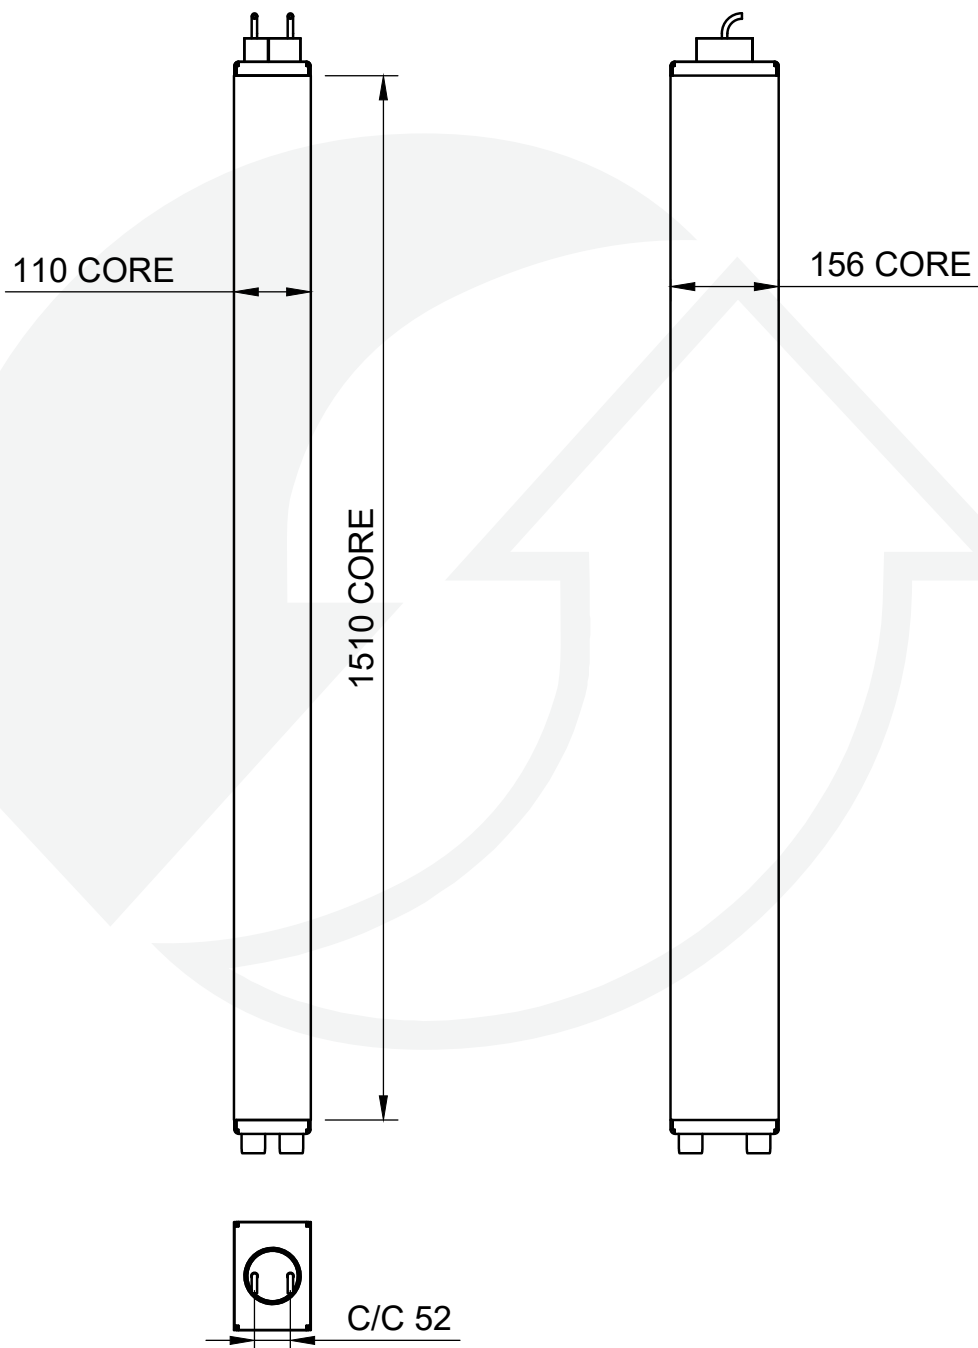

PART NUMBER: RAD1040CAT2COM

CATERPILLAR 400 KVA

PART NUMBER: RAD1180CAT1COM

CATERPILLAR 773 S

PART NUMBER: RAD1485CAT1COM

CATERPILLAR D II L

PART NUMBER: RAD1495CAT1COM

CATERPILLAR 988-8 MODULE