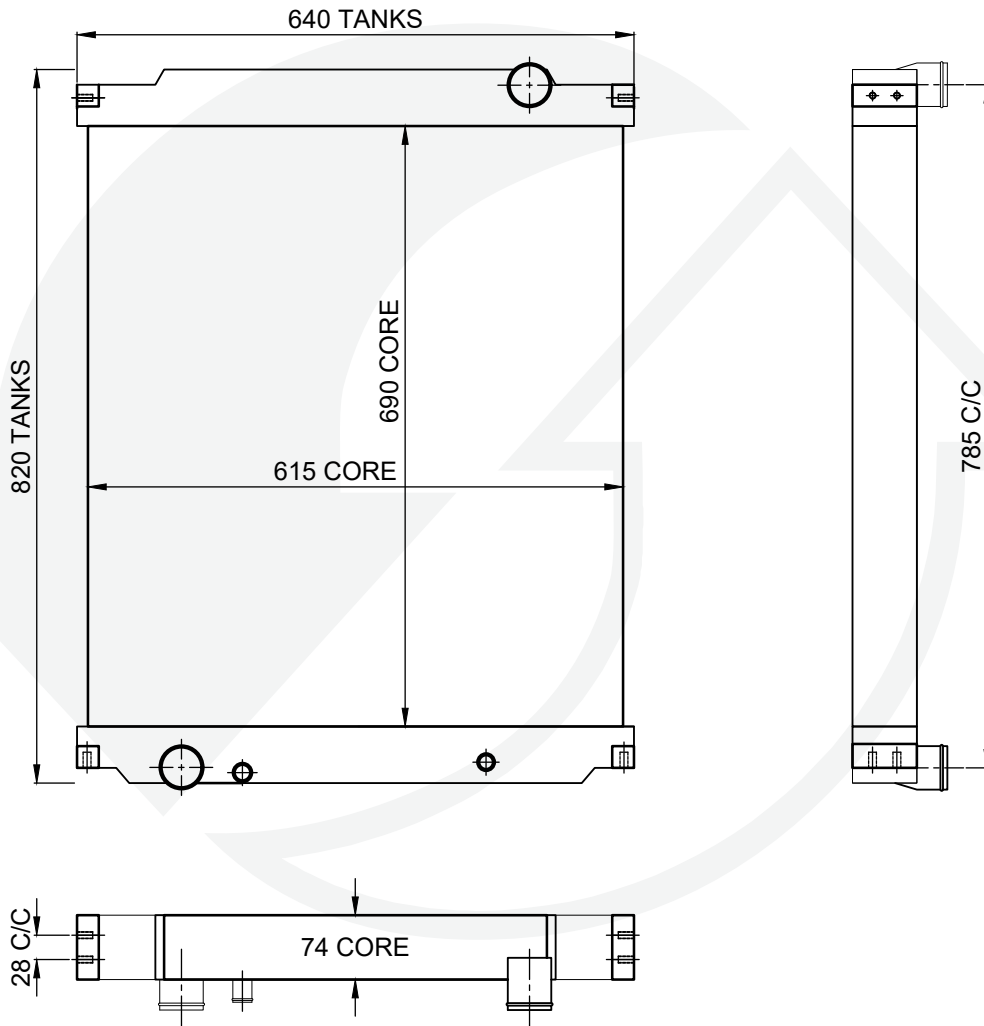

PART NUMBER: RAD1030KOM1COM

590 MAN CLA RANGE VI

PART NUMBER: RAD590MAN1COM

690 MAN CLA V2

PART NUMBER: RAD690MAN1COM

710 MAN LE280 TGM RANGE

PART NUMBER: RAD710MAN1COM

NEW HOLLAND