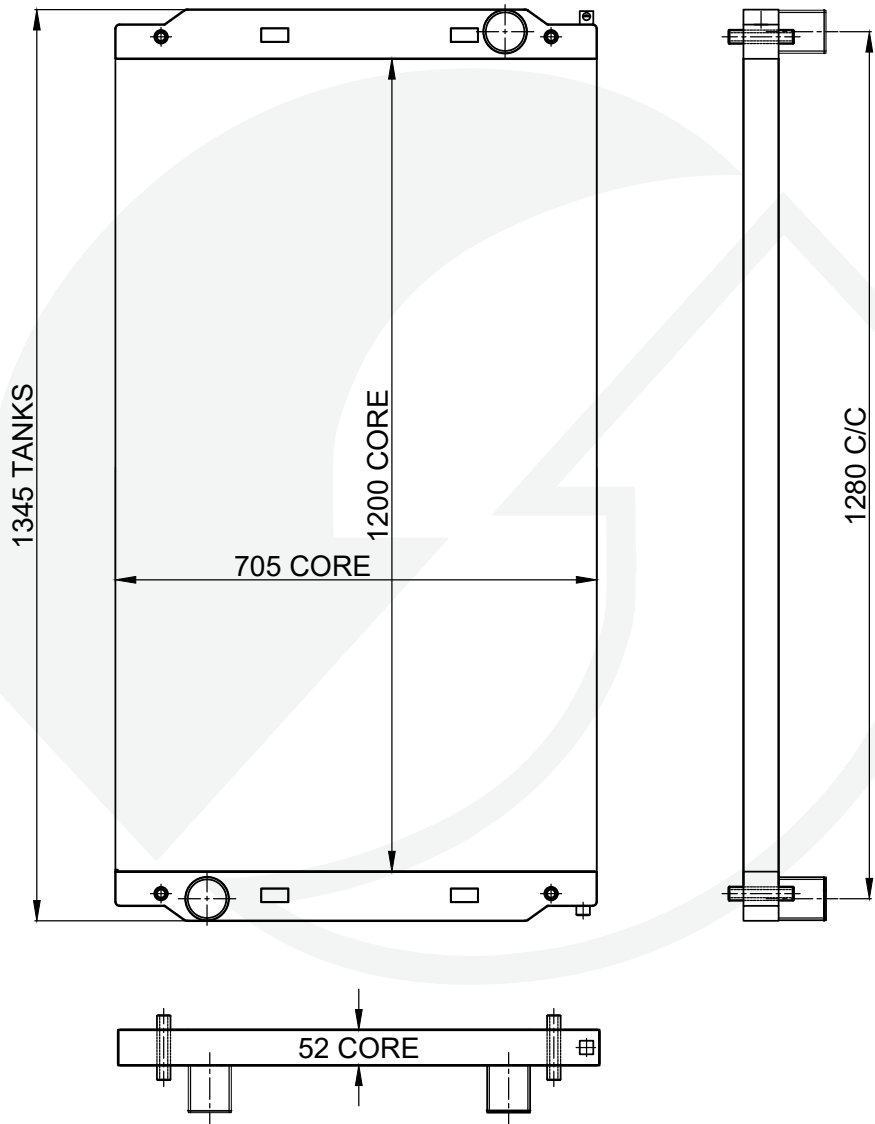

PART NUMBER: RAD1510CAT1COM

CATERPILLAR 777 MODULE

PART NUMBER: RAD1785CAT1COM

CATERPILLAR 992 MODULE

PART NUMBER: RAD1805CAT1COM

CLARK FORKLIFT

PART NUMBER: RAD470CLA1COM

FREIGHTLINER ARGOSY