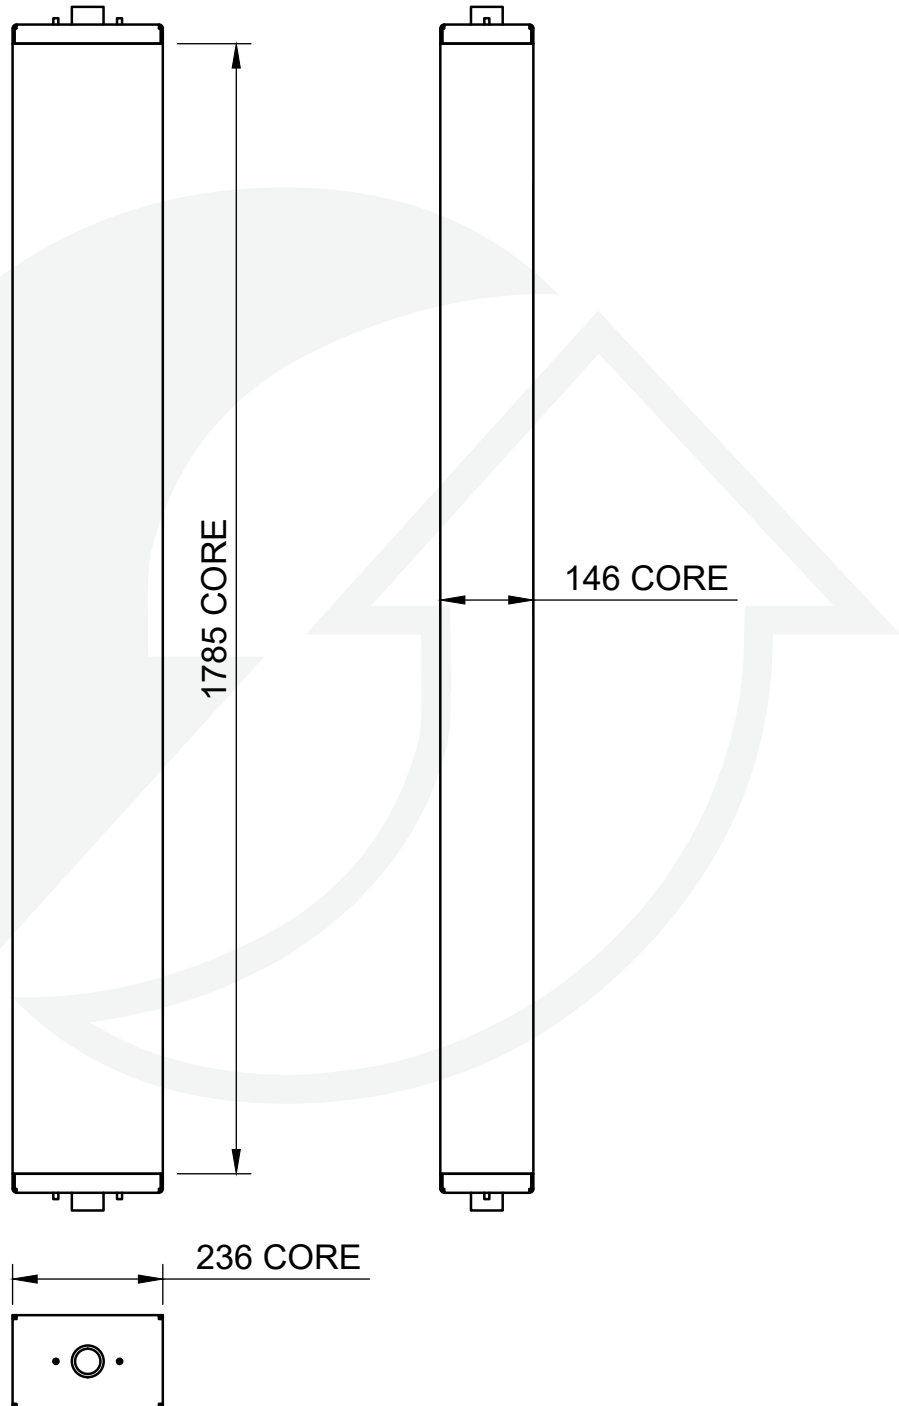

CATERPILLAR 777 MODULE

PART NUMBER: RAD1785CAT1COM