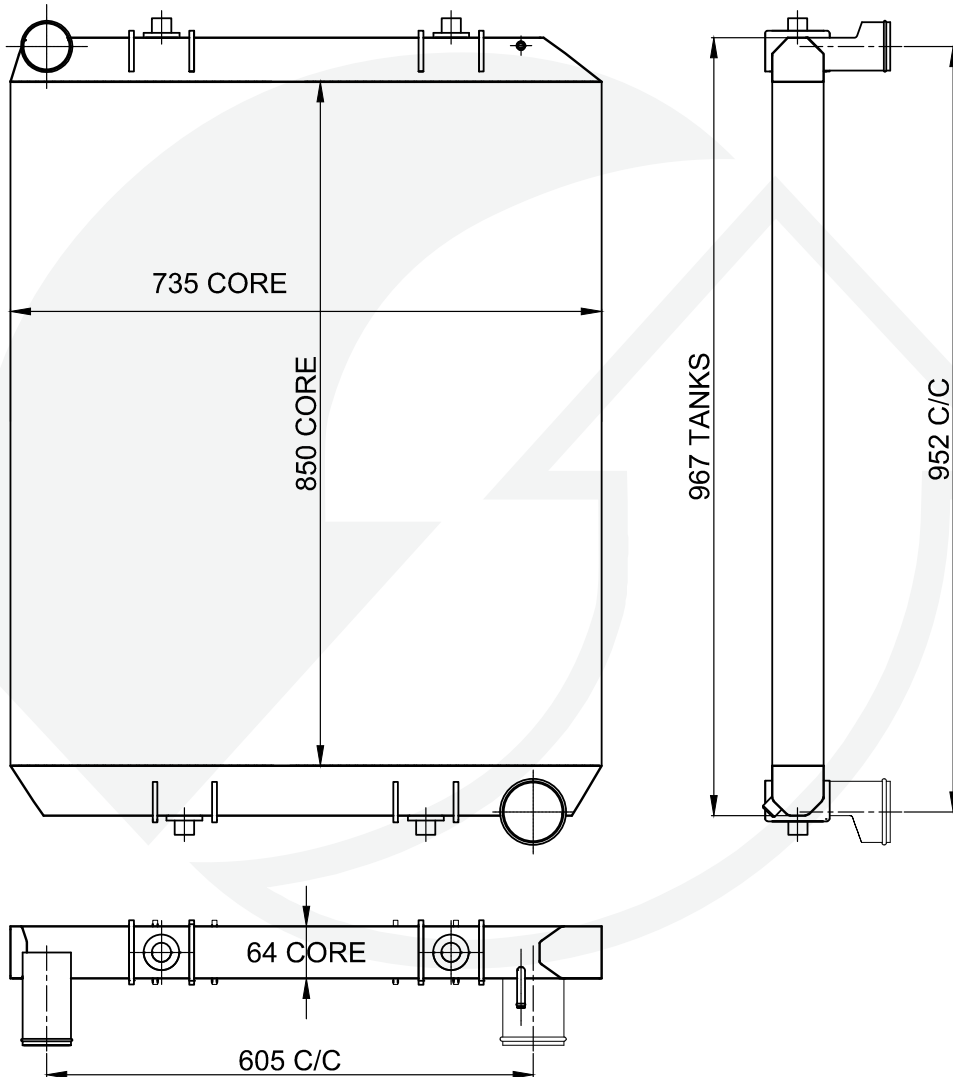

NISSAN UD370

PART NUMBER: RAD850NIS2COM