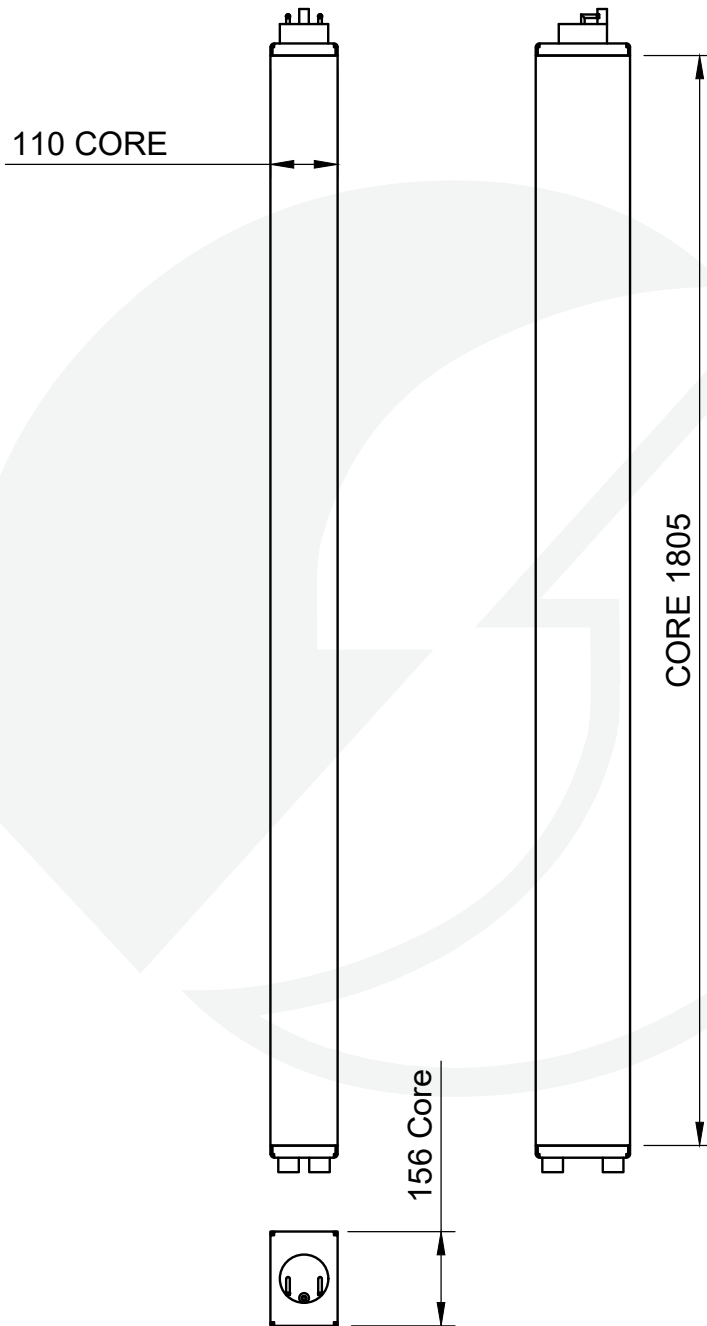

CATERPILLAR 992 MODULE

PART NUMBER: RAD1805CAT1COM