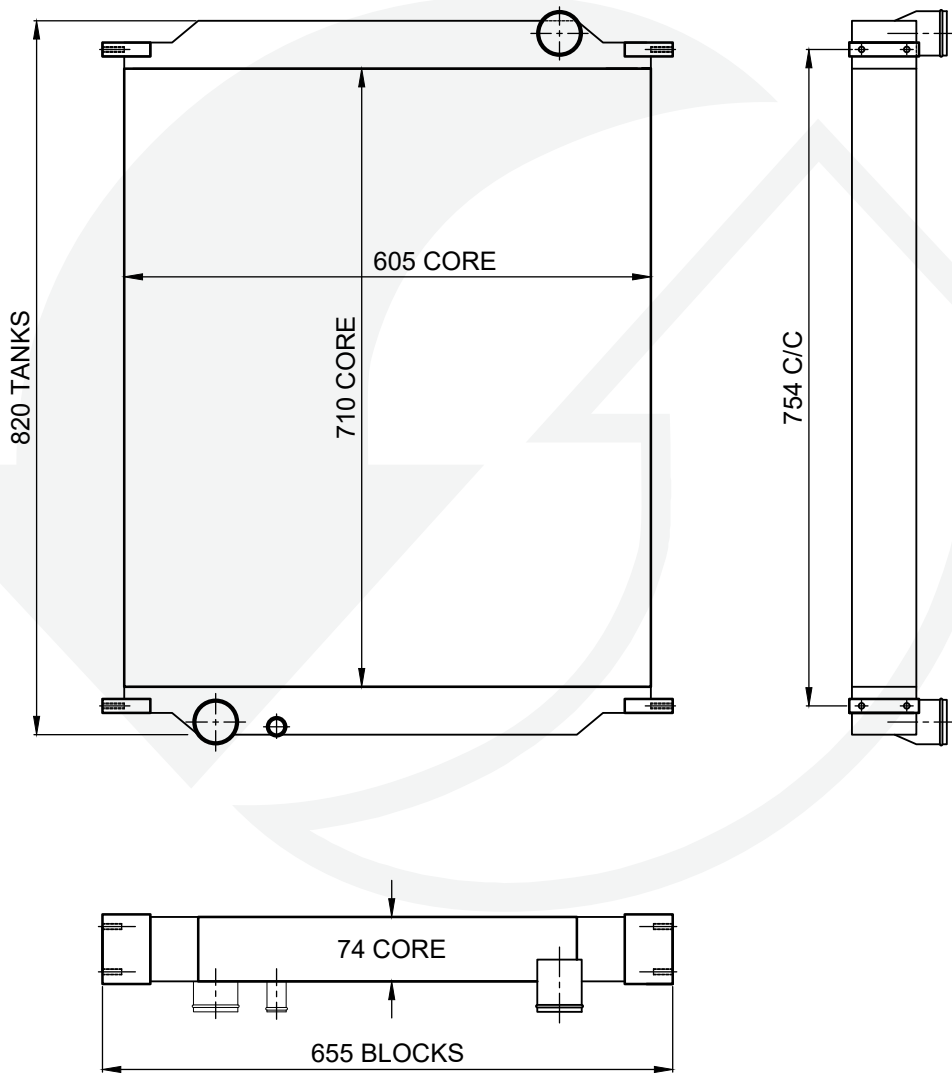

PART NUMBER: RAD1030KOM1COM

590 MAN CLA RANGE VI

PART NUMBER: RAD590MAN1COM

690 MAN CLA V2

PART NUMBER: RAD690MAN1COM

710 MAN LE280 TGM RANGE

PART NUMBER: RAD710MAN1COM

NEW HOLLAND