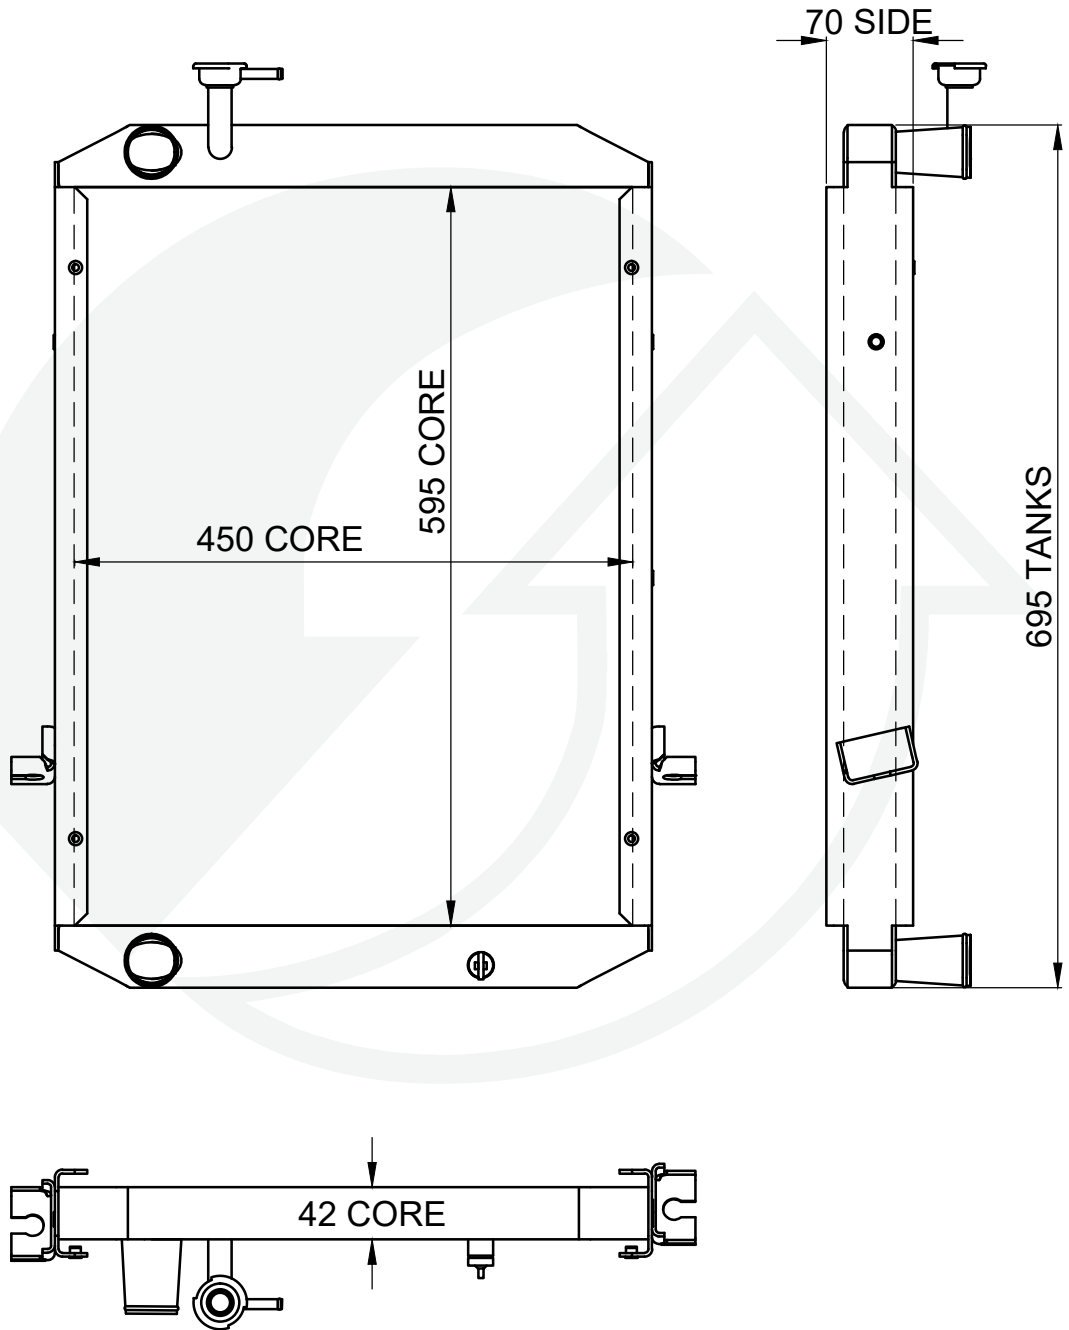

NISSAN CABSTA

PART NUMBER: RAD595NIS1COM