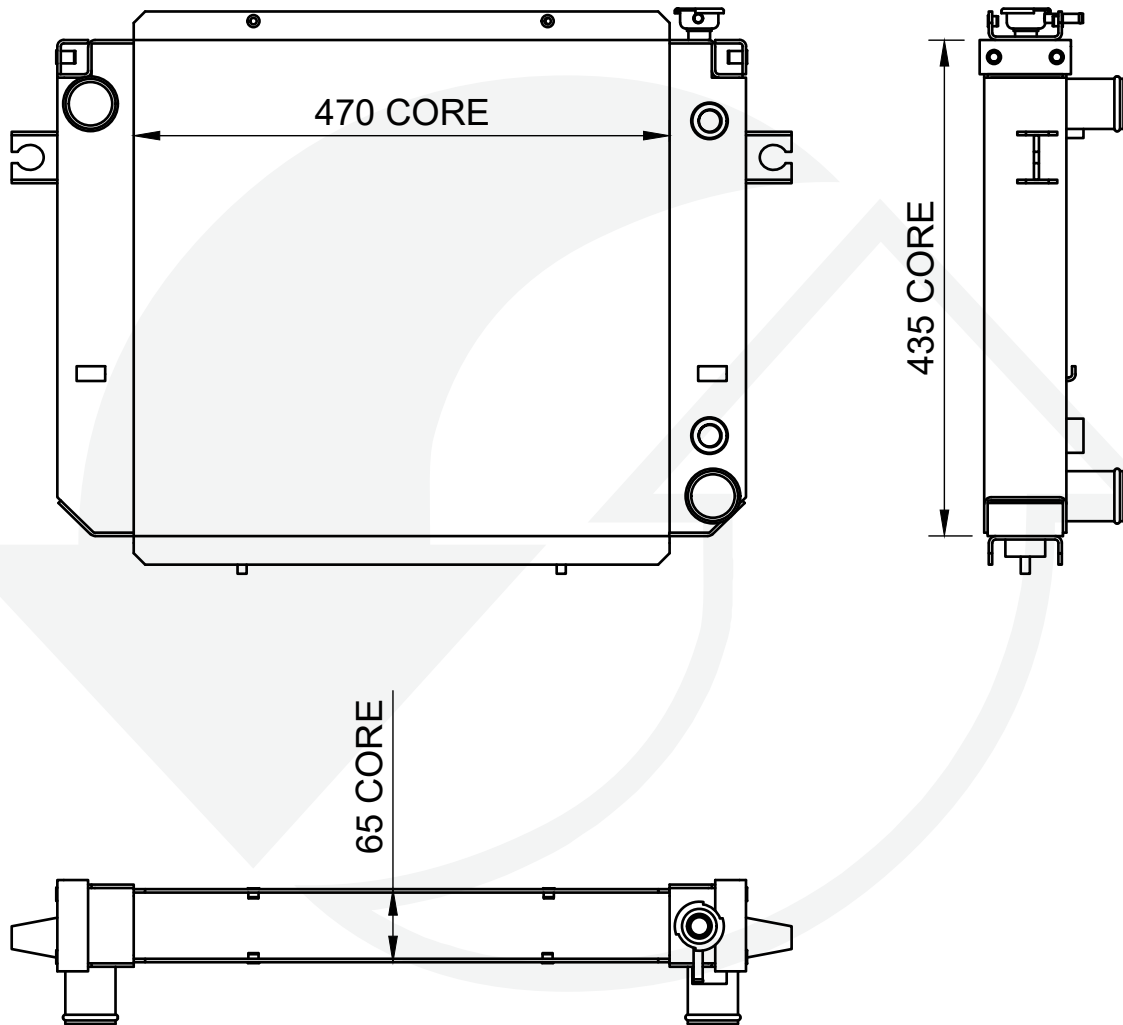

PART NUMBER: RAD1510CAT1COM

CATERPILLAR 777 MODULE

PART NUMBER: RAD1785CAT1COM

CATERPILLAR 992 MODULE

PART NUMBER: RAD1805CAT1COM

CLARK FORKLIFT

PART NUMBER: RAD470CLA1COM

FREIGHTLINER ARGOSY