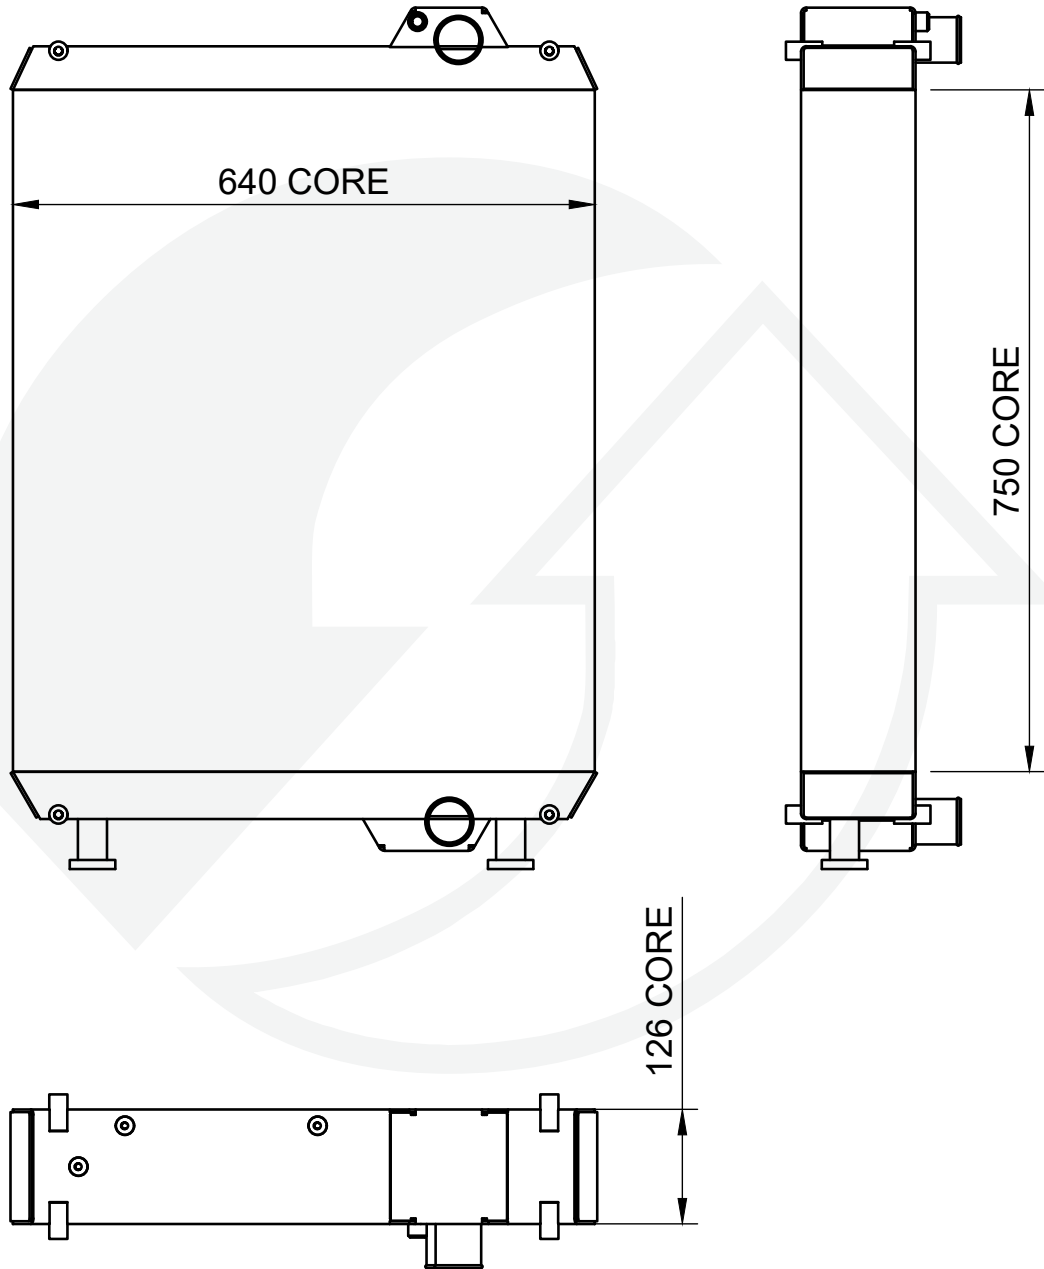

PART NUMBER: RAD1030KOM1COM

590 MAN CLA RANGE VI

PART NUMBER: RAD590MAN1COM

690 MAN CLA V2

PART NUMBER: RAD690MAN1COM

710 MAN LE280 TGM RANGE

PART NUMBER: RAD710MAN1COM

NEW HOLLAND